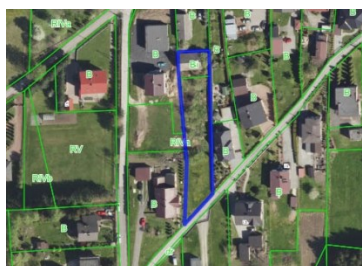

Działka
Mszana, , ul.
90 000 zł

OPIS:

Na sprzedaż działka budowlana o powierzchni 1238 m² w Mszanie przy ul. Ks. Styry. Teren przeznaczony je do zabudowy mieszkaniowej jednorodzinnej. Działka płaska, w kształcie prostokąta. Woda, prąd oraz kanalizacja w granicy działki. Gaz znajdują się w drodze. Na terenie działki znajdują się budynek, który nadaje się do rozbiórki. Spokojna okolica, bliski dojazd do A1. W niedalekiej odległości znajdują się Urząd Gminy , biblioteka, apteka, przychodnia zdrowia oraz przedszkole. Zapraszam na niezobowiązującą prezentację.

SZCZEGÓŁY OFERTY:

Nr.	LOK-GS-8545
Miejscowość:	Mszana
Ulica:	
Powierzchnia:	1 238 m ²
M:	2
Cena:	90 000 zł
Liczba pokoi:	0
Piętro:	
Cena za m ² :	72,70 zł
Standard:	★ ★ ☆ ☆ ☆

Sprawdź wysokość raty na kalkulatorze kredytowym lub skontaktuj się z naszym doradcą finansowym